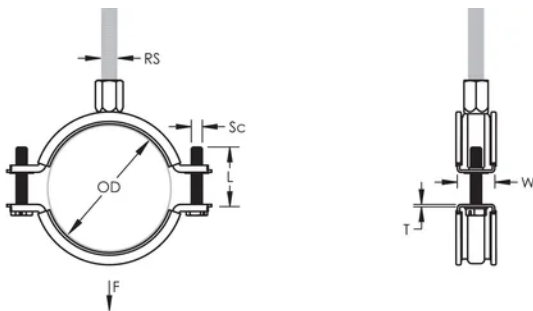

Povrchová úprava: Electropolished

Barva: Black

Temperature: -50 to 110 °C

Outer Diameter (OD): 31 - 37 mm

Pipe Size: 1"

NB/DN: 25

Rod Size (RS): M8;M10

Width (W): 20 mm

Thickness (T): 1 mm

Screw Diameter (Sc): 6

Screw Length (L): 22mm

Static Load: 700N

DALŠÍ PODROBNOSTI O PRODUKTU

Lining is EPDM rubber.

DIAGRAMS

UPOZORNĚNÍ