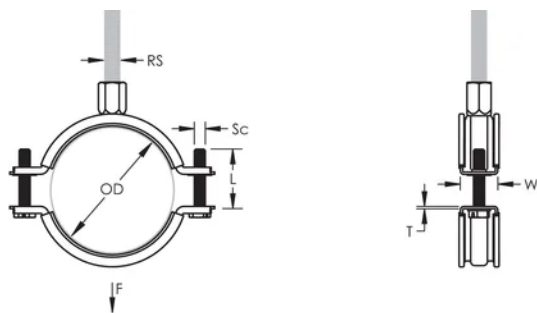

Povrchová úprava: Electropolished

Barva: Black

Temperature: -50 to 110 °C

Outer Diameter (OD): 37 - 44 mm

Pipe Size: 1 1/4" Min

NB/DN: 32

Rod Size (RS): M8;M10

Width (W): 20 mm

Thickness (T): 1 mm

Screw Diameter (Sc): 6

Screw Length (L): 27mm

Static Load: 700N

DALŠÍ PODROBNOSTI O PRODUKTU

Lining is EPDM rubber.

DIAGRAMS

UPOZORNĚNÍ