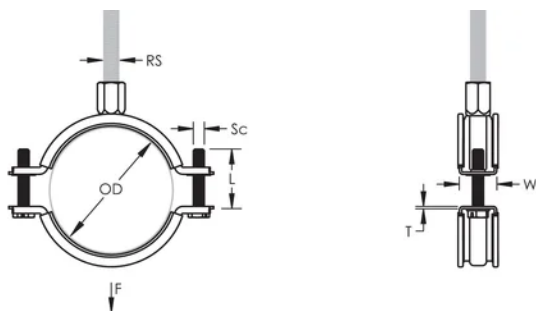

Povrchová úprava: Electrogalvanized

Temperature: -50 to 110 °C

Barva: Black

Outer Diameter (OD): 58 - 68 mm

Pipe Size: 2" Min

NB/DN: 50

Rod Size (RS): M8;M10

Width (W): 20 mm

Thickness (T): 1.25 mm

Screw Diameter (Sc): 6

Screw Length (L): 32mm

Static Load: 1500N

DALŠÍ PODROBNOSTI O PRODUKTU

Lining is EPDM rubber.

DIAGRAMS

UPOZORNĚNÍ