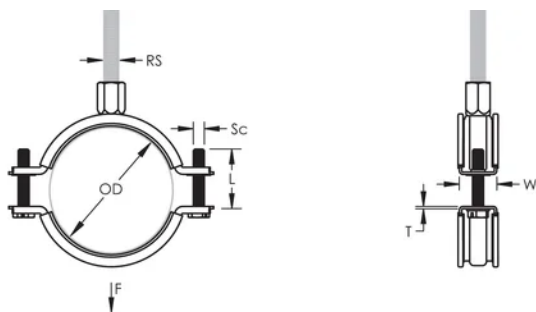

nVent CADDY Macrofix Insulated M8/M10, Stainless Steel, 128–138 mm OD

KATALOGOVÉ ČÍSLO

MFD138S6

CERTIFICATIONS

VLASTNOSTI

Return-lip on the hanger prevents the rubber from detaching, eliminating rework during installation

Combination nut can be attached to M8 or M10 threaded rod, simplifying material handling

Screw length has been optimized to accommodate an increased pipe range, reducing inventory

Category II noise reduction according to DIN EN ISO 3822-1

Povrchová úprava: Electropolished

Barva: Black

Temperature: -50 to 110 °C

Outer Diameter (OD): 128 - 138 mm

Rod Size (RS): M8;M10

Width (W): 23 mm

Thickness (T): 2 mm

Screw Diameter (Sc): 6

Screw Length (L): 37mm

Static Load: 1700N

DALŠÍ PODROBNOSTI O PRODUKTU

Lining is EPDM rubber.

DIAGRAMS

UPOZORNĚNÍ

Produkty nVent musí být instalovány a používány pouze tak, jak je uvedeno v instrukčních listech a materiálech pro školení nVent. Instrukční listy jsou k dispozici na www.nvent.com a od vašeho zástupce zákaznického servisu nVent. Nesprávná instalace, zneužití, nesprávné použití nebo jiný nedostatek úplného dodržování pokynů a varování nVent může způsobit selhání produktu, poškození majetku, vážné zranění osob a smrt a/nebo zrušit vaši záruku.