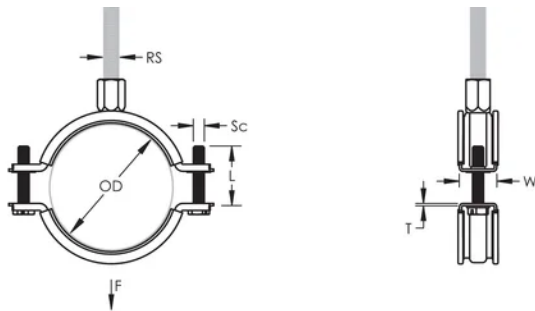

Combination nut can be attached to M8 or M10 threaded rod, simplifying material handling

Screw length has been optimized to accommodate an increased pipe range, reducing inventory

Category II noise reduction according to DIN EN ISO 3822-1

Povrchová úprava: Electropolished

Barva: Black

Temperature: -50 to 110 °C

Outer Diameter (OD): 205 - 215 mm

Rod Size (RS): M8;M10

Width (W): 27 mm

Thickness (T): 2.25 mm

Screw Diameter (Sc): 6

Screw Length (L): 37mm

Static Load: 3600N

DALŠÍ PODROBNOSTI O PRODUKTU

Lining is EPDM rubber.

DIAGRAMS

UPOZORNĚNÍ

Produkty nVent musí být instalovány a používány pouze tak, jak je uvedeno v instrukčních listech a materiálech pro školení nVent. Instrukční listy jsou k dispozici na www.nvent.com a od vašeho zástupce zákaznického servisu nVent. Nesprávná instalace, zneužití, nesprávné použití nebo jiný nedostatek úplného dodržování pokynů a varování nVent může způsobit selhání produktu, poškození majetku, vážné zranění osob a smrt a/nebo zrušit vaši záruku.