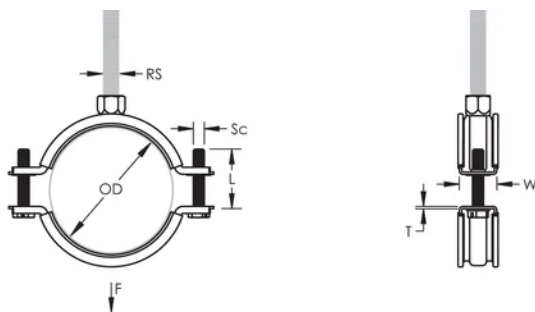

## VLASTNOSTI PRODUKTU

Article Number: 586205

Materiál: EPDM-SBR Rubber;Ocel

Povrchová úprava: Electrogalvanized

Temperature: -50 to 110 °C

Outer Diameter (OD): 31 - 37 mm

Pipe Size: 1"

NB/DN: 25

Rod Size (RS): M8

Width (W): 20 mm

Thickness (T): 1 mm

Screw Diameter (Sc): 6

Screw Length (L): 22mm

Static Load: 1000N

## DALŠÍ PODROBNOSTI O PRODUKTU

---

Lining is EPDM rubber.

## DIAGRAMS

---