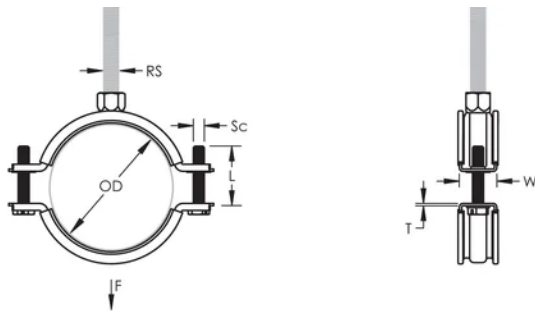

## VLASTNOSTI PRODUKTU

---

Article Number: 586207

Materiál: EPDM-SBR Rubber;Ocel

Povrchová úprava: Electrogalvanized

Temperature: -50 to 110 °C

Outer Diameter (OD): 44 - 50 mm

Pipe Size: 1 1/2"

NB/DN: 40

Rod Size (RS): M8

Width (W): 20 mm

Thickness (T): 1.25 mm

Screw Diameter (Sc): 6

Screw Length (L): 27mm

Static Load: 1500N

## DALŠÍ PODROBNOSTI O PRODUKTU

---

Lining is EPDM rubber.

## DIAGRAMS

---