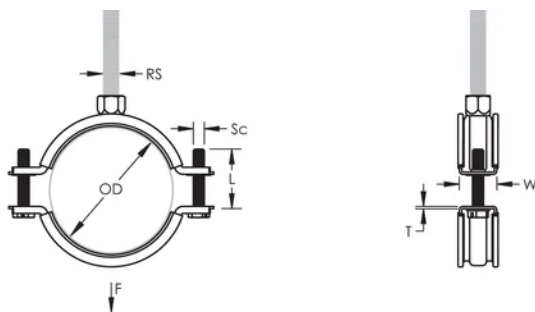

## VLASTNOSTI PRODUKTU

Article Number: 586209

Materiál: EPDM-SBR Rubber;Ocel

Povrchová úprava: Electrogalvanized

Temperature: -50 to 110 °C

Outer Diameter (OD): 58 - 68 mm

Pipe Size: 2" Min

NB/DN: 50

Rod Size (RS): M8

Width (W): 20 mm

Thickness (T): 1.25 mm

Screw Diameter (Sc): 6

Screw Length (L): 32mm

Static Load: 1500N

## DALŠÍ PODROBNOSTI O PRODUKTU

---

Lining is EPDM rubber.

## DIAGRAMS

---