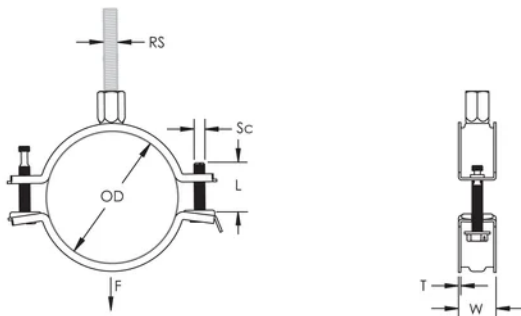

Quick locking system easily closes with one hand

Thread impression retains quick locking captive screw and prevents it from falling out during installation

Combo head bolt works with slotted, hex, or Phillips drivers

Longer ears position the screw farther from the hanger, improving tool clearance when the screw is tightened

Combination nut can be attached to M8 or M10 threaded rod, simplifying material handling

Screw length has been optimized to accommodate an increased pipe range, reducing inventory

VLASTNOSTI PRODUKTU

Article Number: 586813

Materiál: Ocel

Povrchová úprava: Electrogalvanized

Outer Diameter (OD): 103 - 113 mm

Rod Size (RS): M8;M10

Width (W): 23 mm

Thickness (T): 1.75 mm

Screw Diameter (Sc): 6

Screw Length (L): 37mm

Static Load: 2500N

DIAGRAMS

UPOZORNĚNÍ

Produkty nVent musí být instalovány a používány pouze tak, jak je uvedeno v instrukčních listech a materiálech pro školení nVent. Instrukční listy jsou k dispozici na www.nvent.com a od vašeho zástupce zákaznického servisu nVent. Nesprávná instalace, zneužití, nesprávné použití nebo jiný nedostatek úplného dodržování pokynů a varování nVent může způsobit selhání produktu, poškození majetku, vážné zranění osob a smrt a/nebo zrušit vaši záruku.