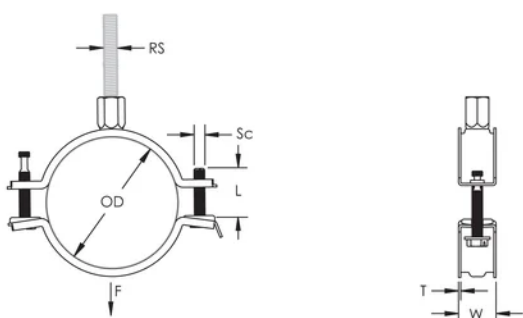

Quick locking system easily closes with one hand

Thread impression retains quick locking captive screw and prevents it from falling out during installation

Combo head bolt works with slotted, hex, or Phillips drivers

Longer ears position the screw farther from the hanger, improving tool clearance when the screw is tightened

Combination nut can be attached to M8 or M10 threaded rod, simplifying material handling

Screw length has been optimized to accommodate an increased pipe range, reducing inventory

VLASTNOSTI PRODUKTU

Article Number: 586814

Materiál: Ocel

Povrchová úprava: Electrogalvanized

Outer Diameter (OD): 113 - 123 mm

Rod Size (RS): M8;M10

NB/DN: 100

Pipe Size: 4"

Width (W): 23 mm

Thickness (T): 1.75 mm

Screw Diameter (Sc): 6

Screw Length (L): 37mm

Static Load: 2500N

DIAGRAMS

UPOZORNĚNÍ

Produkty nVent musí být instalovány a používány pouze tak, jak je uvedeno v instrukčních listech a materiálech pro školení nVent. Instrukční listy jsou k dispozici na www.nvent.com a od vašeho zástupce zákaznického servisu nVent. Nesprávná instalace, zneužití, nesprávné použití nebo jiný nedostatek úplného dodržování pokynů a varování nVent může způsobit selhání produktu, poškození majetku, vážné zranění osob a smrt a/nebo zrušit vaši záruku.