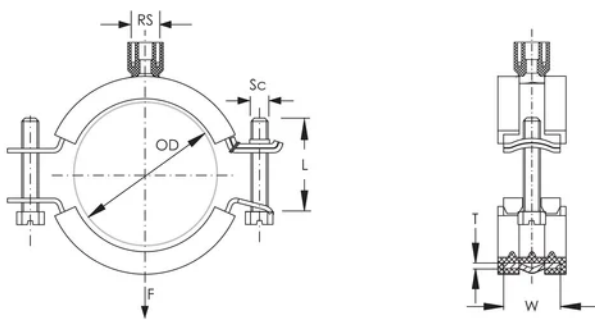

Barva: Black

Materiál: Ocel;EPDM-SBR Rubber

Povrchová úprava: Electrogalvanized

Outer Diameter (OD): 25 - 31 mm

Pipe Size: 3/4"

NB/DN: 20

Width (W): 20 mm

Thickness (T): 1 mm

Screw Diameter (Sc): 6 mm

Screw Length (L): 32mm

Static Load: 1000N

Unit Weight: 0.11 kg

DALŠÍ PODROBNOSTI O PRODUKTU

Lining is EPDM rubber.

DIAGRAMS

UPOZORNĚNÍ