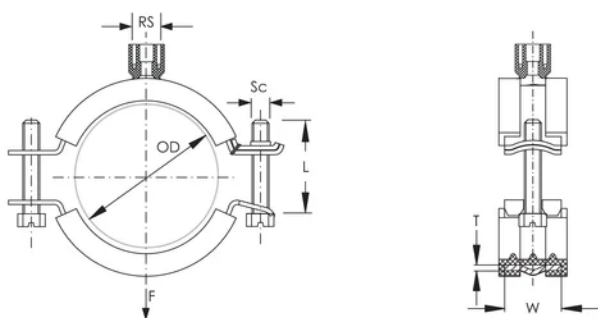

Width (W): 21 mm

Thickness (T): 1.25 mm

Screw Diameter (Sc): 6 mm

Screw Length (L): 37mm

Static Load: 1500N

Unit Weight: 0.14 kg

DALŠÍ PODROBNOSTI O PRODUKTU

Lining is EPDM rubber.

DIAGRAMS

UPOZORNĚNÍ

Produkty nVent musí být instalovány a používány pouze tak, jak je uvedeno v instrukčních listech a materiálech pro školení nVent. Instrukční listy jsou k dispozici na www.nvent.com a od vašeho zástupce zákaznického servisu nVent. Nesprávná instalace, zneužití, nesprávné použití nebo jiný nedostatek úplného dodržování pokynů a varování nVent může způsobit selhání produktu, poškození majetku, vážné zranění osob a smrt a/nebo zrušit vaši záruku.

North America

+1.800.753.9221

Option 1 – Customer Care

Option 2 – Technical

Support

Europe

Netherlands:

+31 800-0200135

France:

+33 800 901 793

Europe

Germany:

800 1890272

Other Countries:

+31 13 5835404

APAC

Shanghai:

+ 86 21 2412 1618/19

Sydney:

+61 2 9751 8500

Naše portfolio silných značek:

CADDY

ERICO

HOFFMAN

ILSCO

SCHROFF

TRACHTE