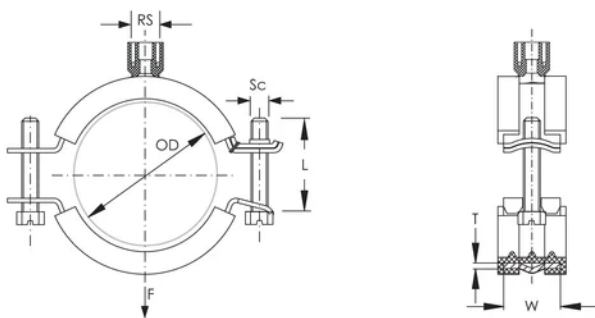

Barva: Black

Materiál: Ocel;EPDM-SBR Rubber

Povrchová úprava: Electrogalvanized

Outer Diameter (OD): 58 - 68 mm

Pipe Size: 2" - 5"

NB/DN: 50

Width (W): 21 mm

Thickness (T): 1.25 mm

Screw Diameter (Sc): 6 mm

Screw Length (L): 40mm

Static Load: 1500N

Unit Weight: 0.16 kg

DALŠÍ PODROBNOSTI O PRODUKTU

Lining is EPDM rubber.

DIAGRAMS

UPOZORNĚNÍ