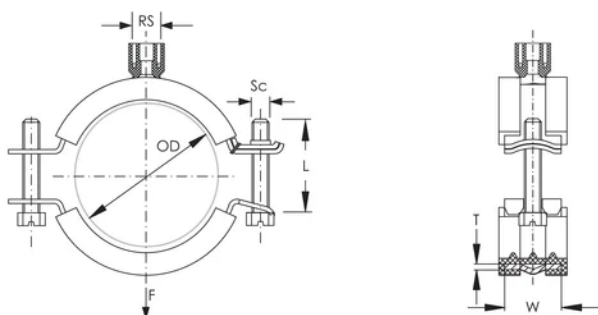

## VLASTNOSTI PRODUKTU

---

Article Number: 586761

Rod Size (RS): M8;M10;1/2"

Temperature: -50 to 110 °C

Barva: Black

Materiál: Ocel;EPDM-SBR Rubber

Povrchová úprava: Electrogalvanized

Outer Diameter (OD): 78 - 88 mm

Width (W): 23 mm

Thickness (T): 1.5 mm

Screw Diameter (Sc): 6 mm

Screw Length (L): 40mm

Static Load: 2000N

Unit Weight: 0.2 kg

## DALŠÍ PODROBNOSTI O PRODUKTU

Lining is EPDM rubber.

## DIAGRAMS