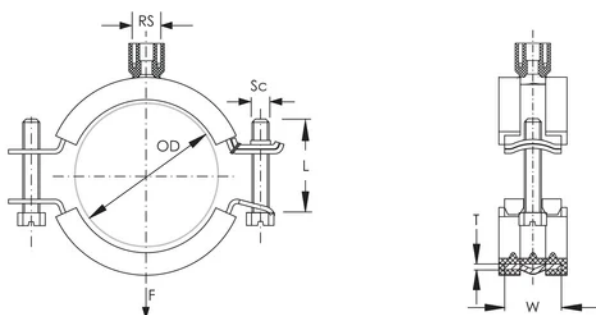

Barva: Black

Materiál: Ocel;EPDM-SBR Rubber

Povrchová úprava: Electrogalvanized

Outer Diameter (OD): 150 - 160 mm

Width (W): 25 mm

Thickness (T): 2 mm

Screw Diameter (Sc): 6 mm

Screw Length (L): 50mm

Static Load: 3200N

Unit Weight: 0.42 kg

DALŠÍ PODROBNOSTI O PRODUKTU

Lining is EPDM rubber.

DIAGRAMS

UPOZORNĚNÍ

Produkty nVent musí být instalovány a používány pouze tak, jak je uvedeno v instrukčních listech a materiálech pro školení nVent. Instrukční listy jsou k dispozici na www.nvent.com a od vašeho zástupce zákaznického servisu nVent. Nesprávná instalace, zneužití, nesprávné použití nebo jiný nedostatek úplného dodržování pokynů a varování nVent může způsobit selhání produktu, poškození majetku, vážné zranění osob a smrt a/nebo zrušit vaši záruku.