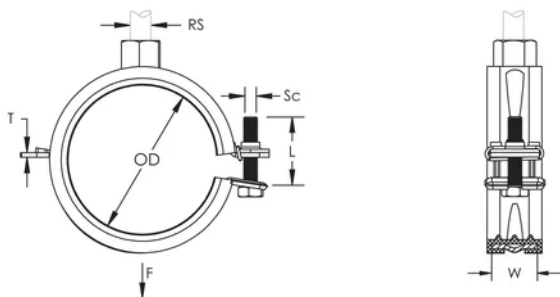

## VLASTNOSTI PRODUKTU

---

Article Number: 589320

Materiál: Ocel;EPDM-SBR Rubber

Povrchová úprava: Electrogalvanized

Barva: Black

Temperature: -50 to 110 °C

Outer Diameter (OD): 60 - 64 mm

Pipe Size: 2" Min

NB/DN: 50

Rod Size (RS): M8

Width (W): 20 mm

Thickness (T): 1.2 mm

Screw Diameter (Sc): 5

Screw Length (L): 30mm

Static Load: 1300N

## DALŠÍ PODROBNOSTI O PRODUKTU

---

Lining is EPDM rubber.

## DIAGRAMS

---