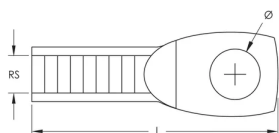

DIAGRAMS

UPOZORNĚNÍ

Produkty nVent musí být instalovány a používány pouze tak, jak je uvedeno v instrukčních listech a materiálech pro školení nVent. Instrukční listy jsou k dispozici na www.nvent.com a od vašeho zástupce zákaznického servisu nVent. Nesprávná instalace, zneužití, nesprávné použití nebo jiný nedostatek úplného dodržování pokynů a varování nVent může způsobit selhání produktu, poškození majetku, vážné zranění osob a smrt a/nebo zrušit vaši záruku.