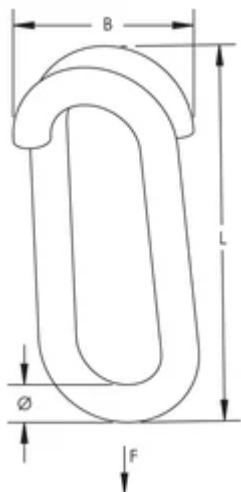

DIAGRAMS

UPOZORNĚNÍ

Produkty nVent musí být instalovány a používány pouze tak, jak je uvedeno v instrukčních listech a materiálech pro školení nVent. Instrukční listy jsou k dispozici na www.nvent.com a od vašeho zástupce zákaznického servisu nVent. Nesprávná instalace, zneužití, nesprávné použití nebo jiný nedostatek úplného dodržování pokynů a varování nVent může způsobit selhání produktu, poškození majetku, vážné zranění osob a smrt a/nebo zrušit vaši záruku.

North America

+1.800.753.9221

Option 1 – Customer Care

Option 2 – Technical

Support

Europe

Netherlands:

+31 800-0200135

France:

+33 800 901 793

Europe

Germany:

800 1890272

Other Countries:

+31 13 5835404

APAC

Shanghai:

+ 86 21 2412 1618/19

Sydney:

+61 2 9751 8500

Naše portfolio silných značek:

CADDY

ERICO

HOFFMAN

ILSCO

SCHROFF

TRACHTE