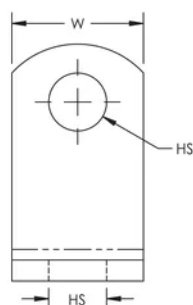

## VLASTNOSTI

Allows threaded rod or chain drops from walls or structure

## SPECIFIKACE

Table 1/2

Katalogové číslo	Article Number	Materiál	Povrchová úprava	Hole Size (HS)	Hloubka (D)	Height (H)
AB11MM35X35	387976	Ocel	Pregalvanized	11 mm	35mm	45 mm

Table 2/2

Katalogové číslo	Article Number	Width (W)	Thickness (T)
AB11MM35X35	387976	25 mm	4 mm

## DIAGRAMS