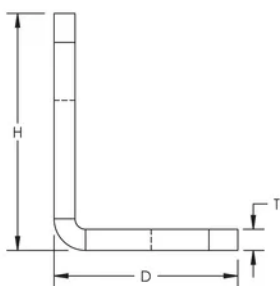

## VLASTNOSTI

Allows threaded rod or chain drops from walls or structure

## SPECIFIKACE

Table 1/2

Katalogové číslo	Article Number	Materiál	Povrchová úprava	Hole Size (HS)	Hloubka (D)	Height (H)
AB11MM35X35	387976	Ocel	Pregalvanized	11 mm	35mm	45 mm

Table 2/2

Katalogové číslo	Article Number	Width (W)	Thickness (T)
AB11MM35X35	387976	25 mm	4 mm

## DIAGRAMS