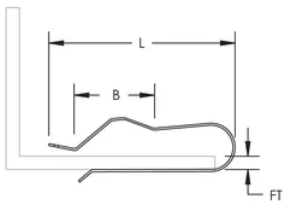

DIAGRAMS

UPOZORNĚNÍ

Produkty nVent musí být instalovány a používány pouze tak, jak je uvedeno v instrukčních listech a materiálech pro školení nVent. Instrukční listy jsou k dispozici na www.nvent.com a od vašeho zástupce zákaznického servisu nVent. Nesprávná instalace, zneužití, nesprávné použití nebo jiný nedostatek úplného dodržování pokynů a varování nVent může způsobit