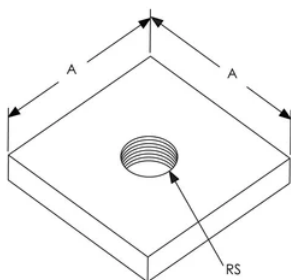

Square Nut for Multi-Function C-Clamp

VLASTNOSTI

Square adapter nut for Wide Mouth Steel C-Clamp

Exact fit into C-Clamp; nuts do not twist during installation

SPECIFIKACE

Table 1/1

Katalogové číslo	Article Number	Materiál	Povrchová úprava	Rod Size (RS)	A
CNM6	336160	Ocel	Hot-Dip Galvanized	6	28 mm
CNM8S4	336190	Stainless Steel 304 (EN 1.4301)		8	28 mm
CNM6S4	336180	Stainless Steel 304 (EN 1.4301)		6	28 mm
CNM8	336170	Ocel	Hot-Dip Galvanized	8	28 mm

DIAGRAMS