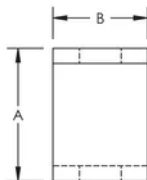

Z-Bracket

VLASTNOSTI

Allows threaded rod or chain drops from ceilings or structure

SPECIFIKACE

Table 1/2

Katalogové číslo	Article Number	Materiál	Povrchová úprava	Hole Size (HS)	A	B
ZB11MM35X35	387975	Ocel	Pregalvanized	11 mm	35 mm	25 mm

Table 2/2

Katalogové číslo	Article Number	Thickness (T)
ZB11MM35X35	387975	4 mm

DIAGRAMS

UPOZORNĚNÍ

Produkty nVent musí být instalovány a používány pouze tak, jak je uvedeno v instrukčních listech a materiálech pro školení nVent. Instrukční listy jsou k dispozici na www.nvent.com a od vašeho zástupce zákaznického servisu nVent. Nesprávná instalace, zneužití, nesprávné použití nebo jiný nedostatek úplného dodržování pokynů a varování nVent může způsobit selhání produktu, poškození majetku, vážné zranění osob a smrt a/nebo zrušit vaši záruku.