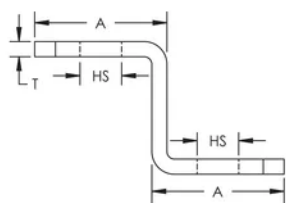

Z-Bracket

VLASTNOSTI

Allows threaded rod or chain drops from ceilings or structure

SPECIFIKACE

Table 1/2

Katalogové číslo	Article Number	Materiál	Povrchová úprava	Hole Size (HS)	A	B
ZB11MM35X35	387975	Ocel	Pregalvanized	11 mm	35 mm	25 mm

Table 2/2

Katalogové číslo	Article Number	Thickness (T)
ZB11MM35X35	387975	4 mm

DIAGRAMS

UPOZORNĚNÍ

Produkty nVent musí být instalovány a používány pouze tak, jak je uvedeno v instrukčních listech a materiálech pro školení nVent. Instrukční listy jsou k dispozici na www.nvent.com a od vašeho zástupce zákaznického servisu nVent. Nesprávná instalace, zneužití, nesprávné použití nebo jiný nedostatek úplného dodržování pokynů a varování nVent může způsobit selhání produktu, poškození majetku, vážné zranění osob a smrt a/nebo zrušit vaši záruku.