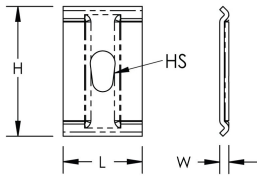

PEMSA Wire Basket Tray Center Support, M6 Hole

Data Solutions

KATALOGOVÉ ČÍSLO

WBTCTRSPRTM6

CERTIFICATIONS

VLASTNOSTI

Ideal for tray widths up to 200mm

Side load access for cable installation

IEC 61537 load rating and earthing compliant

VLASTNOSTI PRODUKTU

Article Number: 820400

Materiál: Ocel

Povrchová úprava: Electrogalvanized

Length (L): 59mm

Width (W): 35mm

Height (H): 5mm

Hole Size (HS): 6mm

DIAGRAMS

UPOZORNĚNÍ

Produkty nVent musí být instalovány a používány pouze tak, jak je uvedeno v instrukčních listech a materiálech pro školení nVent. Instrukční listy jsou k dispozici na www.nvent.com a od vašeho zástupce zákaznického servisu nVent. Nesprávná instalace, zneužití, nesprávné použití nebo jiný nedostatek úplného dodržování pokynů a varování nVent může způsobit selhání produktu, poškození majetku, vážné zranění osob a smrt a/nebo zrušit vaši záruku.