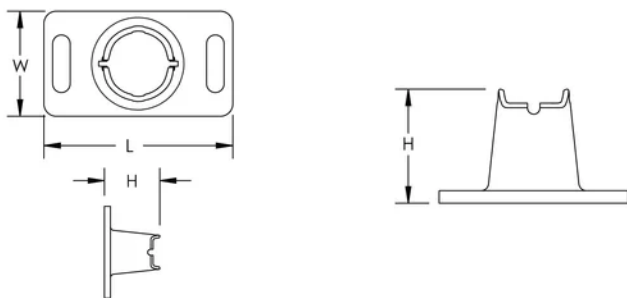

PEMSA Wire Basket Tray Floor Foot

Data Solutions

KATALOGOVÉ ČÍSLO

WBTFLRSPRTRD

CERTIFICATIONS

VLASTNOSTI

Easy to use, quick connect feature

IEC 61537 load rating and earthing compliant

VLASTNOSTI PRODUKTU

Article Number: 820900

Materiál: Plast

Length (L): 75.5mm

Width (W): 42mm

Height (H): 45.5mm

Slot Size (SS): 7 x 23 mm

DIAGRAMS