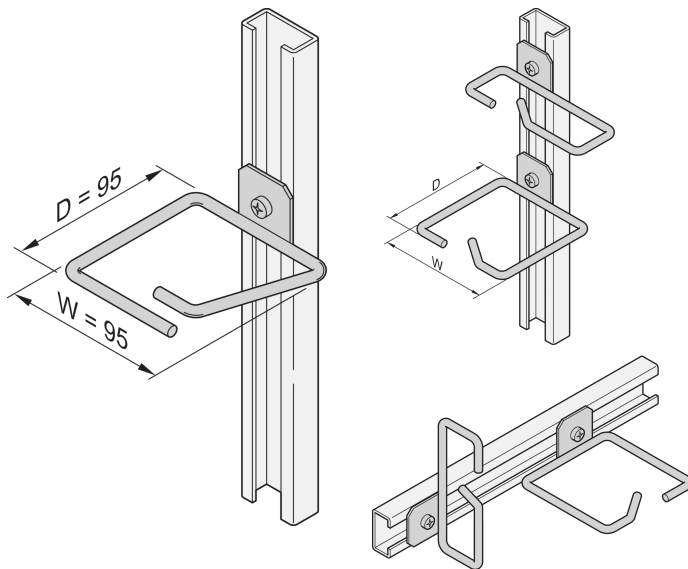

Cable Eye for C-Rail, Steel, 95 x 95 mm

Data Solutions

KATALOGOVÉ ČÍSLO

20118-340

Cable eyes can be attached to slide rails, cable panels, etc.

CERTIFICATIONS

VLASTNOSTI

Cable eye for C-profile

VLASTNOSTI PRODUKTU

Materiál: Ocel

Množství v balení: 4

Povrchová úprava: Pozinkovaná Ocel

Produktová řada: Labrack

Product Type: Cable Eye

Net Weight: 0.326kg

DALŠÍ PODROBNOSTI O PRODUKTU