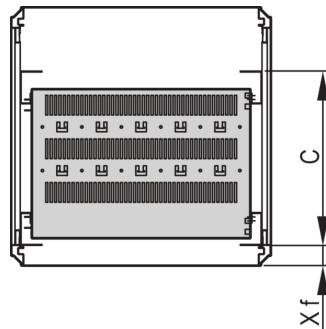

Varistar CP | 19" Shelf, Stationary, 75 kg, 600W 700D, RAL 7021

Data Solutions

KATALOGOVÉ ČÍSLO

21130-304

Varistar 19" Shelf, Stationary, 75 kg.

VLASTNOSTI

Static load-carrying capacity 75 kg

St, 1.5 mm

Incl. GND/grounding

Width 495 mm

For mounting on four 19" panel/slide mounts

VLASTNOSTI PRODUKTU

Šířka: 495mm

Hloubka: 800mm

Množství v balení: 1

Barva: Black Grey

Kód barvy: RAL 7021

Povrchová úprava: Strukturovaný Práškový

Výška: 600mm

Length: 642mm

Materiál: Ocel

Produktová řada: Varistar CP

Product Type: Shelf

Typ: Recessed Depth