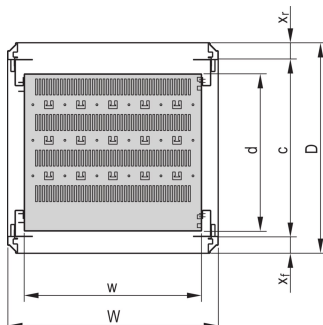

Varistar CP | 19" Shelf, Stationary, 75 kg, 600W 700D, RAL 7021

Data Solutions

KATALOGOVÉ ČÍSLO

21130-304

Varistar 19" Shelf, Stationary, 75 kg.

VLASTNOSTI

Static load-carrying capacity 75 kg

St, 1.5 mm

Incl. GND/grounding

Width 495 mm

For mounting on four 19" panel/slide mounts

VLASTNOSTI PRODUKTU

Šířka: 495mm

Hloubka: 800mm

Množství v balení: 1

Barva: Black Grey

Kód barvy: RAL 7021

Povrchová úprava: Strukturovaný Práškový

Výška: 600mm

Length: 642mm

Materiál: Ocel

Produktová řada: Varistar CP

Product Type: Shelf

Typ: Recessed Depth