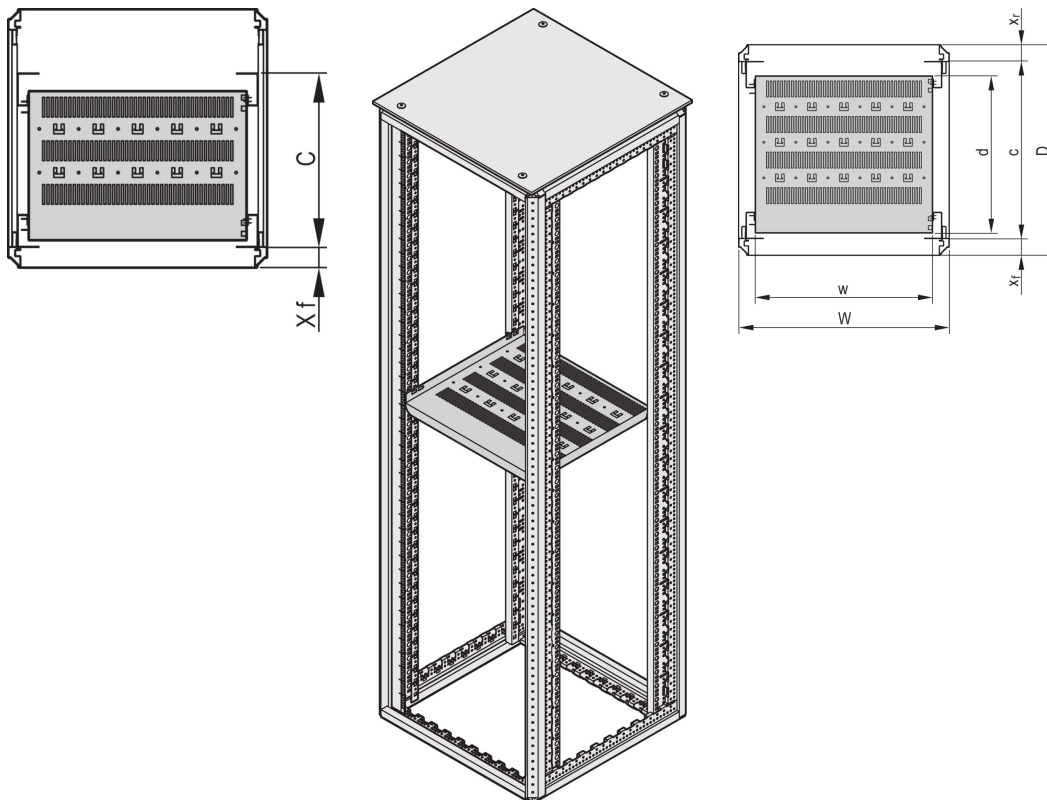

Varistar CP | 19" Shelf, Stationary, 75 kg, 600W 700D, RAL 7035

Data Solutions

KATALOGOVÉ ČÍSLO

22130-304

Varistar 19" Shelf, Stationary, 75 kg.

CERTIFICATIONS

VLASTNOSTI

Static load-carrying capacity 75 kg

St, 1.5 mm

Incl. GND/grounding

Width 495 mm

For mounting on four 19" panel/slide mounts

VLASTNOSTI PRODUKTU

Šířka: 495mm

Hloubka: 800mm

Množství v balení: 1

Barva: Light Grey

Kód barvy: RAL 7035

Povrchová úprava: Strukturovaný Práškový

Výška: 600mm

Length: 642mm

Materiál: Ocel

Produktová řada: Varistar CP

Product Type: Shelf