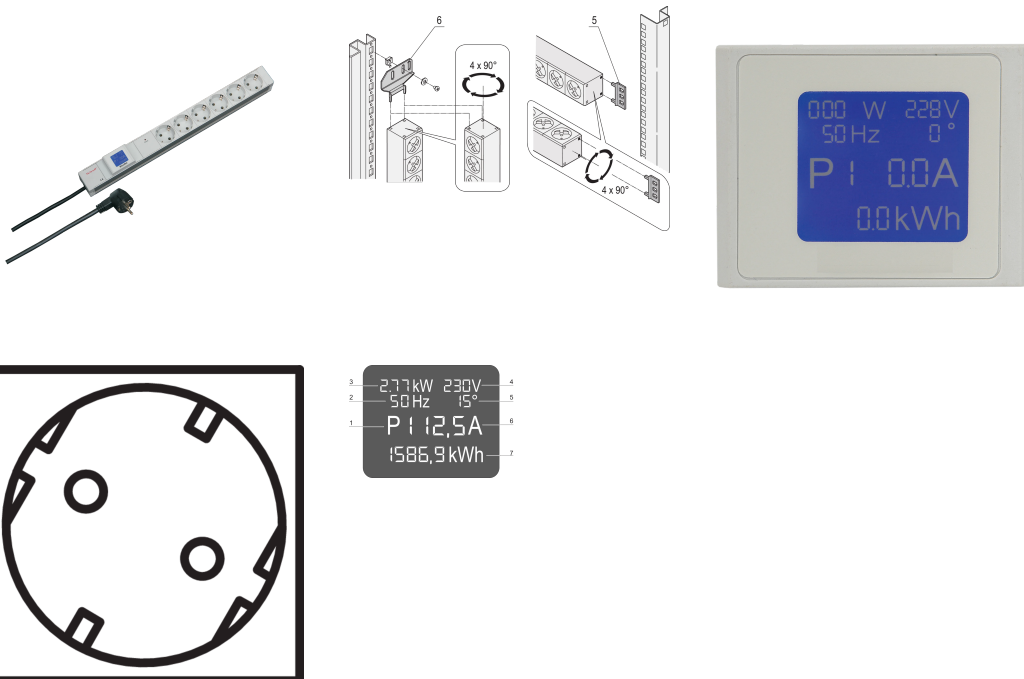

# Socket Strip, SCHUKO/UTE, Local Display, 6 x SCHUKO/UTE Outlets

### KATALOGOVÉ ČÍSLO

60110-294

PDU with local power meter. Relevant Power data are shown on an integrated display.

## VLASTNOSTI PRODUKTU

---

Product Type: Socket Strip

Typ zásuvky: SCHUKO

Socket Quantity: 6

Barva: Grey

Switched Outlets: No

Length: 438.5mm

Napětí střídavé: 230V

Hloubka: 44mm

Povrchová úprava: Anodized

Gross Weight: 0.886kg

Materiál: Hliník; Polyamide

Množství v balení: 1