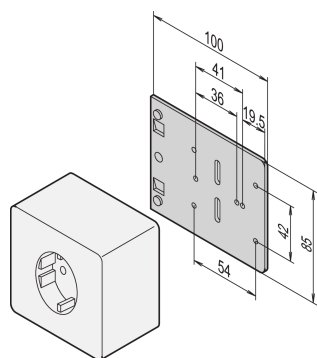

Mounting Plate for Single Sockets

Data Solutions

Mounting Plate for single Socket.

CERTIFICATIONS

VLASTNOSTI

For common surface sockets

SPECIFIKACE

Table 1/1

Katalogové číslo	Materiál	Množství v balení
20118-537	Hliník	1

DALŠÍ PODROBNOSTI O PRODUKTU

Surface socket not included in SCHROFF product range.

UPOZORNĚNÍ

Produkty nVent musí být instalovány a používány pouze tak, jak je uvedeno v instrukčních listech a materiálech pro školení nVent. Instrukční listy jsou k dispozici na www.nvent.com a od vašeho zástupce zákaznického servisu nVent. Nesprávná instalace, zneužití, nesprávné použití nebo jiný nedostatek úplného dodržování pokynů a varování nVent může způsobit selhání produktu, poškození majetku, vážné zranění osob a smrt a/nebo zrušit vaši záruku.