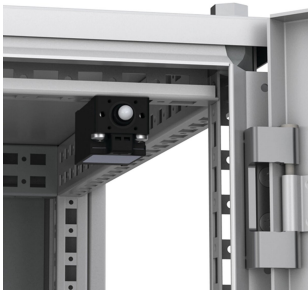

# Dverní spínač, DSW

Dverní spínač umožňuje při otevření dveří zapnout nebo vypnout světla nebo jiné elektrické zařízení, aniž by byl nutný další manuální zásah.

## VLASTNOSTI

---

Schválení: CE, cCSAus.

Spínaný proud: 3 A / 240 V.

Množství v balení: 1 ks s montážním příslušenstvím.

Popis: Dverní spínač pro aktivaci libovolného elektrického zařízení (osvětlení, signalizace, alarmy apod.). Lze jej namontovat po instalaci skříne, aniž by bránil volnému otevření dveří. Montuje se do stojící skříne na vnitřní rastr otvoru v rámu skříne. Kabelový vývod M20.

## SPECIFIKACE

Table 1/1

Katalogové číslo	Výška	Šířka	Hloubka	Nominální napětí	Maximální proud	Enclosure Material
DSW01	52mm	40mm	63mm	240V	3A	Ocelový Plech, Stainless Steel