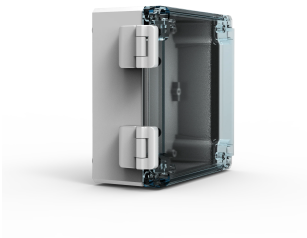

## Panty, DSHI

Pri použití pantu na svorkovnicích lze kryt rychle otevřít a odpadá nebezpečí jeho ztráty.

### VLASTNOSTI

Popis: Pomocí tohoto příslušenství lze kryt nasadit na panty. Opracování je možné.

Materiál: Polykarbonát

Povrch: RAL 7035.

Množství v balení: Sada 2 pantu s montážním vybavením

The cover on terminal boxes can be opened quickly while maintaining contact

Maintenance operations can be performed easily without the risk of losing the terminal box's cover

Terminal boxes require machining before the hinges can be mounted