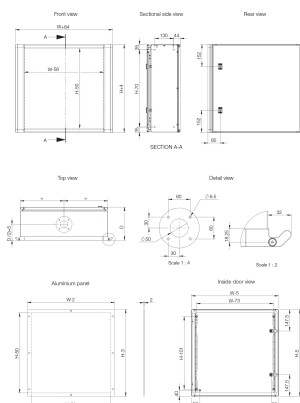

Ovládací skříň s rozhraním pro obsluhu, OICE

Ovládací skříň rozhraní clovek-stroj typu OICE z ocelového plechu, má předem připravený otvor umožňující upevnění na otočného tamene a dale má odnímatelnou přední stranu, krytí IP55. Komponenty lze snadno namontovat díky odnímatelné přední desce, nebo jsou rovněž snadno přístupné zadními dveřmi. Bocní rukojeti na skříní umožňují snadný pohyb skříně do požadované pracovní polohy.

PRŮMYSLOVÉ NORMY

CE UKCA

GOST

VLASTNOSTI

Materiál: Telo a dveře jsou vyrobeny z 1.2 mm mekké oceli, přední kryt a kliky z hliníku.

Telo: Skládání se švovými sváry, maximální otvírání Na přední části je nasazen hliníkový přední panel. Manévrovací úchyty namontované na přední části a pravém a levém okraji.

Zadní dvířka: Montuje se na povrch s otevřením 130°. Skryté odnímatelné panty se záchytným kolíkem. Panty lze montovat tak, aby bylo možné levostranné i pravostranné otevření. Profily dveří MMDP jsou k dispozici jako příslušenství.

Table 1/1

Katalogové číslo	Výška	Šířka	Hloubka	Hmotnost
OICE303015	300mm	300mm	155mm	4.5kg
OICE304021	300mm	400mm	210mm	6.3kg
OICE404021	400mm	400mm	210mm	7.3kg
OICE606021	600mm	600mm	210mm	11.3kg
OICE406021	400mm	600mm	210mm	9.7kg
OICE505021	500mm	500mm	210mm	10.1kg
OICE506021	500mm	600mm	210mm	11.3kg