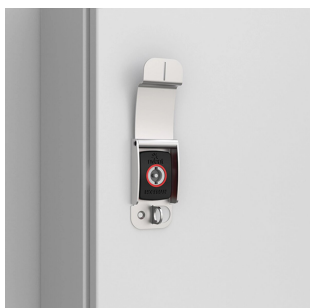

Visací zámky | Nástenné skříne, PLC

Kryt visacího zámku je namontován nad stávajícím standardním zámkem. Standardní zámek je zcela zakrytý a při použití visacího zámku je neprístupný. Maximální úhel sklonu visacího zámku je 10 mm.

VLASTNOSTI

Popis: Kryt visacího zámku je namontován nad stávajícím standardním zámkem. Standardní zámek je zcela zakrytý a při použití visacího zámku je neprístupný. Maximální úhel sklonu visacího zámku je 10 mm.

Materiál: Nerezová ocel.

Množství v balení: 1 kus

SPECIFIKACE

Table 1/1

Katalogové číslo	Výška	Šířka	Hloubka	Enclosure Material	Produktová řada	Materiál
PLC01	77mm	39mm	19mm	Ocelový Plech	Wall Mounted	Stainless Steel