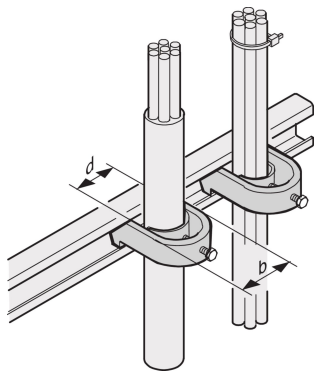

C-Rail Cable Shell, for Cable Bundle 38 ... 42 mm

KATALOGOVÉ ČÍSLO

20114-730

C-Rails are for better cable management. Installation generally behind the 19" uprights. They are compatible with standard cable clabs.

CERTIFICATIONS

VLASTNOSTI

For mounting of cables on C-profiles and cable support rails

VLASTNOSTI PRODUKTU

Povrchová úprava: Tin Plated

Množství v balení: 10

Materiál: Ocel

Produktová řada: Varistar CP