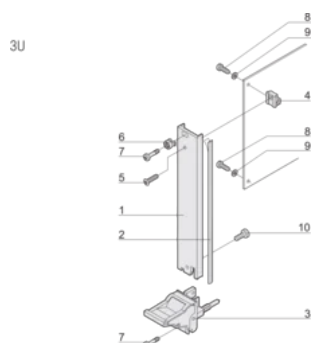

CERTIFICATIONS

VLASTNOSTI

U-shaped front panel for textile gasket

Suitable for insertion and extraction forces up to 700 N (per pair)

Enable the installation of a microswitch

Enable the installation of coding pegs in accordance with IEC 60297-3-103/ IEEE 1101.10

VLASTNOSTI PRODUKTU

Rack Width: 6HP

Množství v balení: 1

Typ rukojeti: IEL

Mounting: Screw-on Front

Gasket Type: Textile EMC

Front Finish: Anodized

Rear Finish: Etched

Treated Edges: No

Complies With: IEC 60297-3-102; IEEE 1101.10; IEC 60297-3-103; IEEE 1101.1/11

EMC Shielding: Yes

Povrchová úprava: Anodized; Passivated

Výška (H): 128.4mm

Materiál: Hliník

Product Type: Front Panel

Rack Height: 3U

Typ: Front Panel with Handle (PIU)

Šířka (W): 30.1mm

DIAGRAMS

UPOZORNĚNÍ

Produkty nVent musí být instalovány a používány pouze tak, jak je uvedeno v instrukčních listech a materiálech pro školení nVent. Instrukční listy jsou k dispozici na www.nvent.com a od vašeho zástupce zákaznického servisu nVent. Nesprávná instalace, zneužití, nesprávné použití nebo jiný nedostatek úplného dodržování pokynů a varování nVent může způsobit