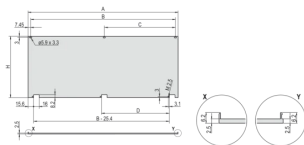

Product Type: Front Panel

Typ: Front Panel without Handle

Šířka (W): 426.4mm

Net Weight: 1kg

DALŠÍ PODROBNOSTI O PRODUKTU

Front panel can be removed in opened position (> 135°).

DIAGRAMS

UPOZORNĚNÍ