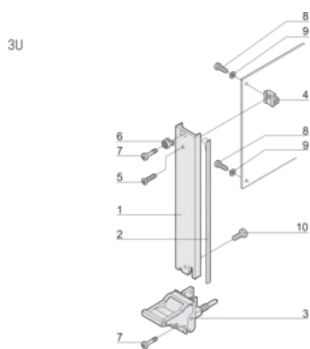

CERTIFICATIONS

VLASTNOSTI

U-shaped front panel for textile gasket

Suitable for insertion and extraction forces up to 700 N (per pair)

Enable the installation of a microswitch

Enable the installation of coding pegs in accordance with IEC 60297-3-103/ IEEE 1101.10

VLASTNOSTI PRODUKTU

Rack Width: 8HP

Množství v balení: 1

Typ rukojeti: IEL

Mounting: Screw-on Rear IO

Gasket Type: Textile EMC

Front Finish: Anodized

Rear Finish: Etched

Treated Edges: No

Complies With: IEC 60297-3-102; IEEE 1101.10; IEC 60297-3-103; IEEE 1101.1/11

EMC Shielding: Yes

Povrchová úprava: Anodized; Passivated

Výška (H): 128.4mm

Materiál: Hliník

Product Type: Front Panel

Rack Height: 3U

Typ: Front Panel with Handle (PIU)

Šířka (W): 40.3mm

Net Weight: 0.1kg

DIAGRAMS

UPOZORNĚNÍ

Produkty nVent musí být instalovány a používány pouze tak, jak je uvedeno v instrukčních listech a materiálech pro školení nVent. Instrukční listy jsou k dispozici na www.nvent.com a od vašeho zástupce zákaznického servisu nVent. Nesprávná instalace, zneužití, nesprávné použití nebo jiný nedostatek úplného dodržování pokynů a varování nVent může způsobit selhání produktu, poškození majetku, vážné zranění osob a smrt a/nebo zrušit vaši záruku.