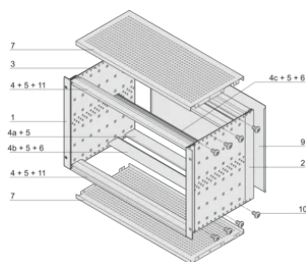

VLASTNOSTI PRODUKTU

Rack Height: 6U

Hloubka (D): 415mm

Množství v balení: 1

For Mounting: Backplane

Board Depth: 160mm; 220mm; 280mm

Gasket Type: Textile EMC

Rukojeť v ceně: No

Mounting: Rack

Complies With: IEC 60297-3-103

EMC Shielding: Yes

Povrchová úprava: Anodized; Passivated

Materiál: Hliník

Product Type: Subrack/Chassis

Rack Width: 84HP

Static Load: 11kg

Net Weight: 4.58kg

DALŠÍ PODROBNOSTI O PRODUKTU

Individual configuration: broad range of variants in height, width and depth; guide rails for a wide variety of applications; interior options; accessories and mounting material.

DIAGRAMS

UPOZORNĚNÍ

Produkty nVent musí být instalovány a používány pouze tak, jak je uvedeno v instrukčních listech a materiálech pro školení nVent. Instrukční listy jsou k dispozici na www.nvent.com a od vašeho zástupce zákaznického servisu nVent. Nesprávná instalace, zneužití, nesprávné použití nebo jiný nedostatek úplného dodržování pokynů a varování nVent může způsobit selhání produktu, poškození majetku, vážné zranění osob a smrt a/nebo zrušit vaši záruku.