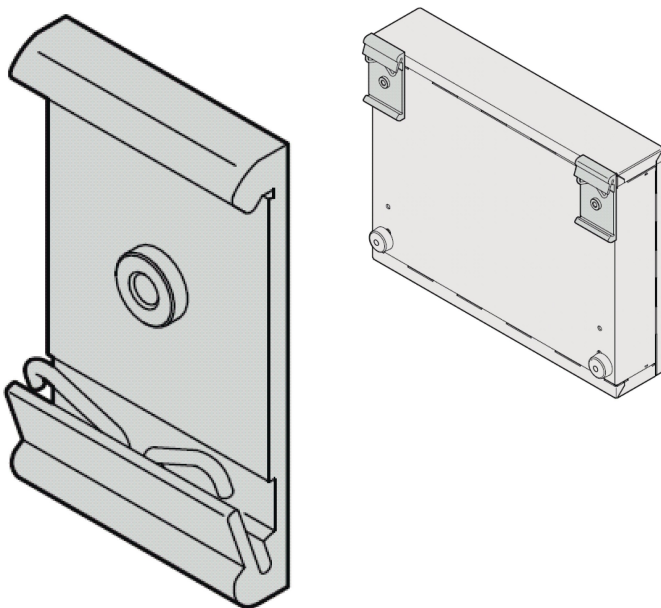

Interscale DIN Rail Adapter, Short Version

KATALOGOVÉ ČÍSLO

24820-002

The adapter enable the user to clip a small case or Power Supply onto a DIN support rail.

CERTIFICATIONS

VLASTNOSTI

Adaptor enables a small product to be clipped onto a DIN rail

VLASTNOSTI PRODUKTU

Product Type: Clip

Typ: Clip

Works With: Front Panels

Materiál: Hliník

Množství v balení: 1

Gross Weight: 0.048kg

UPOZORNĚNÍ