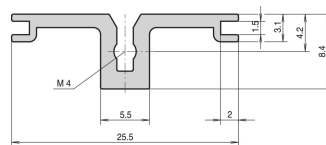

## KATALOGOVÉ ČÍSLO

**34579-040**

Combinations of horizontal rails and side panels

	„4“ can be combined	„3“ combination not recommended	„2“ combination not recommended	„1“ combination not recommended
Horizontal rail	-	+	+	+
Horizontal rail	+	+	+	+
Horizontal rail	+	+	-	-
Horizontal rail	+	+	-	-
Side panel	Light 1	Dark 2	Heavy 3	Rugged 4

## VLASTNOSTI PRODUKTU

Rack Width: 84HP

Množství v balení: 1

Povrchová úprava: Anodized

Length: 431.8mm

Materiál: Hliník

Produktová řada: EuropacPRO

Product Type: Horizontal Rail