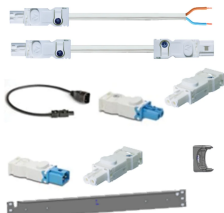

# LED Light, 19" Bracket

To adapt the light distribution to the current installation situation.

## VLASTNOSTI

19" bracket to mount LED light into a cabinet

## SPECIFIKACE

<b>Works With:</b>	19" Cabinets
<b>Product Type:</b>	Bracket
<b>Materiál:</b>	Ocel

Table 1/1

Katalogové číslo	Rack Height	Množství v balení	Barva	Kód barvy	Povrchová úprava	Typ
20118-896	1U	1	Black	RAL 7021	Strukturovaný Práškový	Mounting Bracket
20118-897	1U	1	Grey	RAL 7035	Strukturovaný Práškový	Mounting Bracket