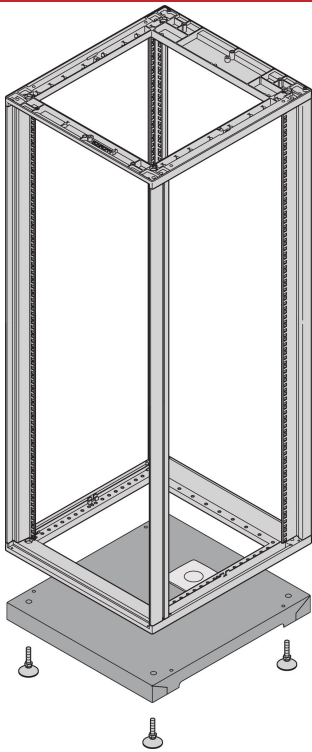

Novastar Base/Plinth

Base Plate for Rear Cable Ducting which cut out for cable management. Opening is covered with plastic. Accessory brush strip can build in.

CERTIFICATIONS

VLASTNOSTI

Static load-carrying capacity 400 kg

Adjustable feet, height 57 mm ... 67 mm

St, 1.5 mm, RAL 7021

Cable ducting 110 x 76 mm

Incl. GND/earthing

SPECIFIKACE

Výška:	45mm
Product Type:	Cabinet/Rack Base
Materiál:	Ocel

Table 1/2

Katalogové číslo	Šířka	Hloubka	Množství v balení	Barva	Kód barvy	Povrchová úprava
27230-072	553mm	800mm	1	Black Grey	RAL 7021	Strukturovaný Práškový
27230-070	553mm	500mm	1	Black Grey	RAL 7021	Strukturovaný Práškový
27230-080	1000mm	1000mm	1	Black Grey	RAL 7021	Strukturovaný Práškový
27230-076	900mm	900mm	1	Black Grey	RAL 7021	Strukturovaný Práškový
27230-071	553mm	600mm	1	Black Grey	RAL 7021	Strukturovaný Práškový

Table 2/2

Katalogové číslo	Typ
27230-072	Base Plinth
27230-070	Base Plinth
27230-080	Base Plinth
27230-076	Base Plinth
27230-071	Base Plinth

DALŠÍ PODROBNOSTI O PRODUKTU

Please order brush strip separately.