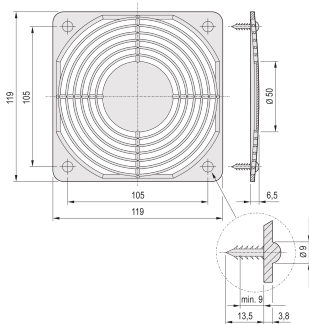

Protective Grille Assembly Kit

CERTIFICATIONS

VLASTNOSTI

Assembly kit for protective grille

SPECIFIKACE

Table 1/1

Katalogové číslo	Product Type	Works With	Materiál	Povrchová úprava	Množství v balení
21102-014	Assembly Kit	19" Fan Trays	Ocel		4
21102-015	Assembly Kit	19" Fan Trays	Ocel	Pozinkovaná Ocel	4