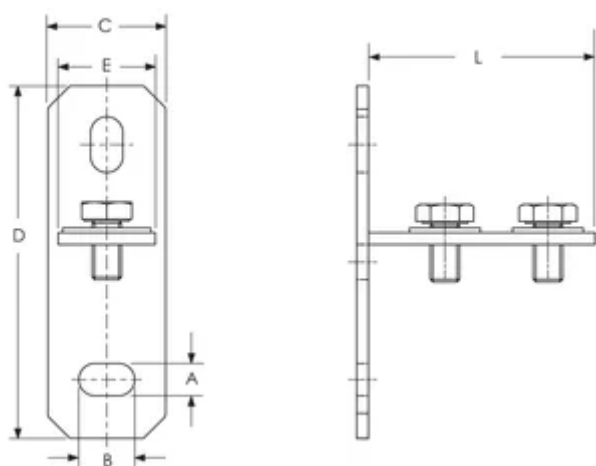

DIAGRAMS

ADVARSEL

nVent-produkter skal kun installeres og anvendes som angivet i nVents produktvejledninger og træningsmaterialer. Vejledninger er tilgængelige på www.nvent.com og hos din nVent kundeservicerepræsentant. Forkert installation, misbrug, fejlanvendelse eller anden unkladelse af fuldt ud at følge nVents instruktioner og advarsler kan medføre funktionsfejl, materielle skader, alvorlige personskader eller død og/eller ugyldiggøre din garanti.

North America

+1.800.753.9221
Option 1 – Customer Care
Option 2 – Technical
Support

Europe

Netherlands:
+31 800-0200135
France:
+33 800 901 793

Europe

Germany:
800 1890272
Other Countries:
+31 13 5835404

APAC

Shanghai:
+ 86 21 2412 1618/19
Sydney:
+61 2 9751 8500

Vores kraftfulde portefølje af mærker:

CADDY ERICO HOFFMAN ILSCO SCHROFF TRACHTE