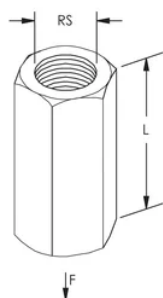

EM-HEX Rod Coupler

SPECIFIKATIONER

Finish: Electrogalvanized

Materiale: Stål

Table 1/1

Katalognummer	Artikelnummer	Rod Size (RS)	Length (L)	Static Load
025M16EG	592336	M16	30mm	7000N
025M10EG	592350	M10	30mm	2800N
025M8EG	592340	M8	30mm	1800N
025M6EG	592305	M6	30mm	900N
025M12EG	592335	M12	30mm	4000N

DIAGRAMS