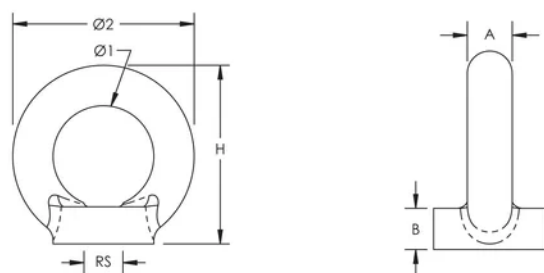

## SPECIFIKATIONER

Table 1/2

| Katalognummer | Artikelnummer | Materiale | Finish             | Rod Size (RS) | Diameter 1 (Ø1) | Diameter 2 (Ø2) |
|---------------|---------------|-----------|--------------------|---------------|-----------------|-----------------|
| 196855        | 196855        | Stål      | Hot-Dip Galvanized | M12           | 30 mm           | 54 mm           |

Table 2/2

| Katalognummer | Artikelnummer | Height (H) | A     | B     |
|---------------|---------------|------------|-------|-------|
| 196855        | 196855        | 53 mm      | 12 mm | 12 mm |

## DIAGRAMS