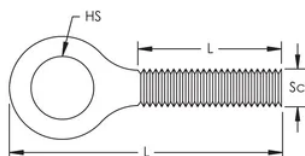

## FUNKTIONER

Designed to accept nVent CADDY Speed Link wire rope or hook

## SPECIFIKATIONER

**Finish:** Electrogalvanized

**Materiale:** Stål

Table 1/1

Katalognummer	Artikelnummer	Screw Diameter (Sc)	Screw Length (L)	Hole Size (HS)	Length (L)
SLEBM6	195854	6	20mm	7.2 mm	37.5mm
SLEBM8	195856	8	25mm	8.5 mm	50mm

## DIAGRAMS