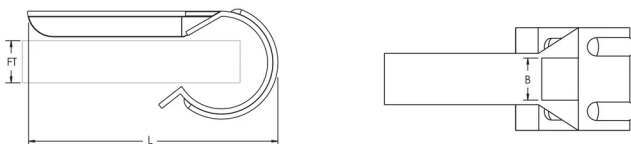

LB3B Cable Snap Clip

FUNKTIONER

Attaches multiple cable runs to beam or joist

SPECIFIKATIONER

Table 1/1

Katalognummer	Artikelnummer	Materiale	Finish	Flange Thickness (FT)	Length (L)	B
LB3B	187390	Stål	Electrogalvanized	12 - 20 mm	52mm	8 mm Max

YDERLIGERE PRODUKTOPLYSNINGER

Cable tie not supplied with clip.

DIAGRAMS

ADVARSEL

nVent-produkter skal kun installeres og anvendes som angivet i nVents produktvejledninger og træningsmaterialer. Vejledninger er tilgængelige på www.nvent.com og hos din nVent kundeservicerepræsentant. Forkert installation, misbrug, fejlanvendelse eller anden undladelse af fuldt ud at følge nVents instruktioner og advarsler kan medføre funktionsfejl,