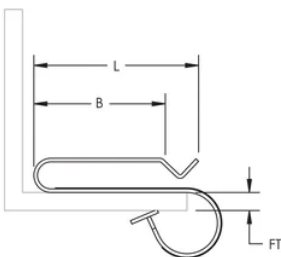

LF2/LF3 Cable Snap Clip

FUNKTIONER

Supports up to two runs of cables

Attaches easily to beam or joist

SPECIFIKATIONER

Finish: Electrogalvanized

Materiale: Stål

Table 1/1

Katalognummer	Artikelnummer	Flange Thickness (FT)	Length (L)	B
LF2	187400	5 - 12 mm	45mm	35 mm
LF3	187410	12 - 20 mm	53mm	35 mm

DIAGRAMS

ADVARSEL

nVent-produkter skal kun installeres og anvendes som angivet i nVents produktvejledninger og træningsmaterialer. Vejledninger er tilgængelige på www.nvent.com og hos din nVent kundeservicerepræsentant. Forkert installation, misbrug, fejlanvendelse eller anden unkladelse af fuldt ud at følge nVents instruktioner og advarsler kan medføre funktionsfejl, materielle skader, alvorlige personskader eller død og/eller ugyldiggøre din garanti.