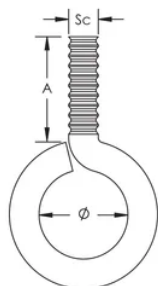

## SPECIFIKATIONER

**Finish:** Electrogalvanized

**Materiale:** Stål

Table 1/1

Katalognummer	Artikelnummer	Screw Diameter (Sc)	Diameter (Ø)	A
OSM8X25	336050	8	12 mm	25 mm
OSM10X30	336060	10	14 mm	30 mm

## DIAGRAMS